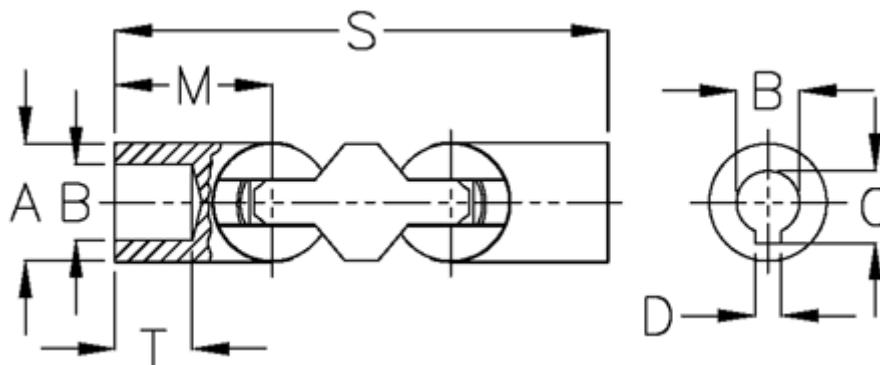

Varenummer: 07865303

Beskrivelse: Kugleled, dobbelt 0.865.303

## Mål

A	= 65
B H7	= 40
C	= 43.3
D	= 12
M	= 95.0
s	= 267
T	= 46